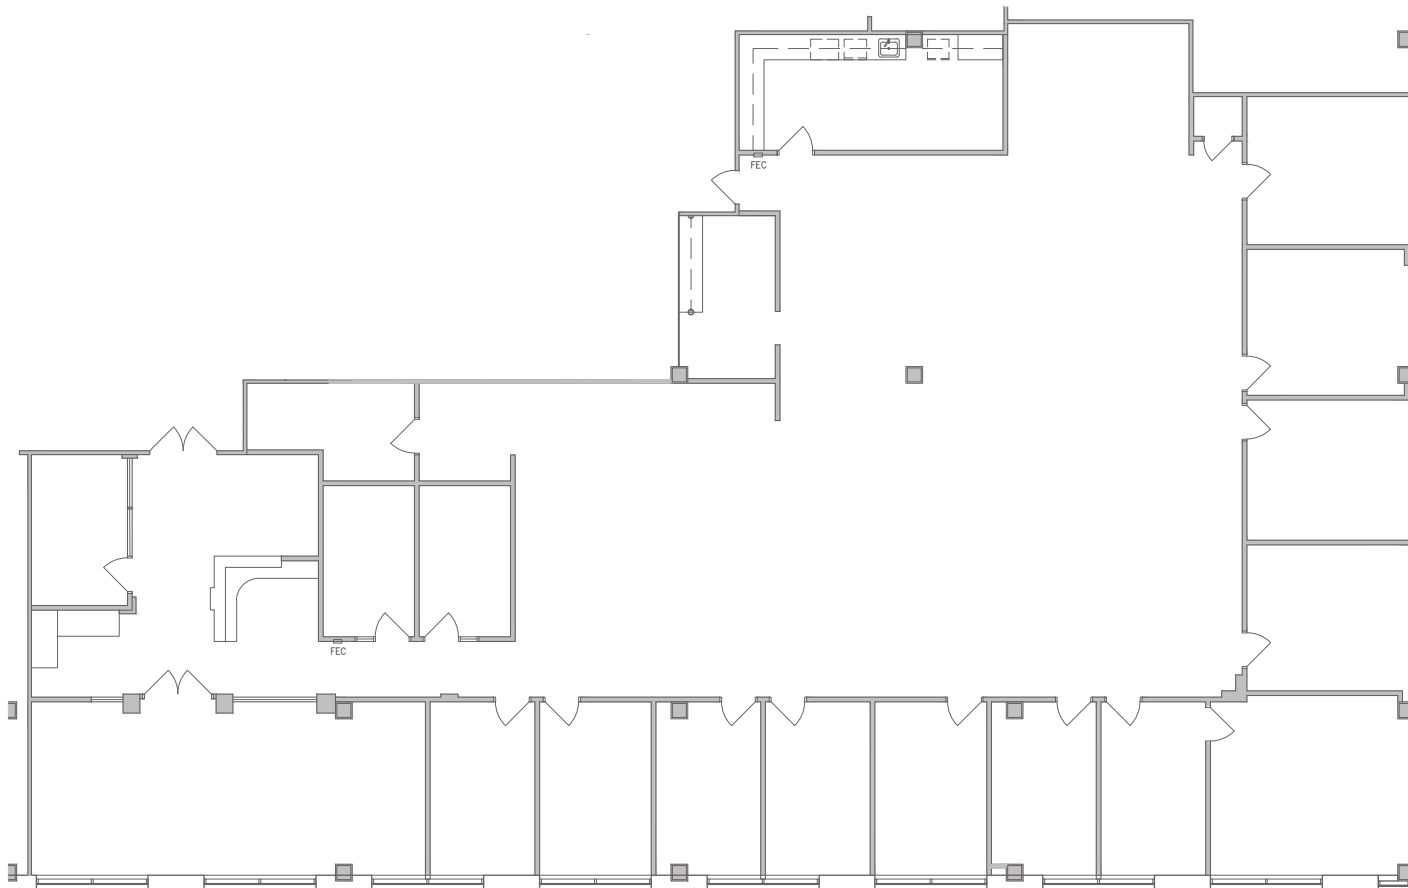

450

9,258 SF

EDENS

650 DUNDEE ROAD
NORTHBROOK, ILLINOIS

JASON WURTZ
630 693 0692
JWURTZ@HIFFMAN.COM

SHANE MURPHY
630 317 0724
SMURPHY@HIFFMAN.COM

KBS

NAI Hiffman