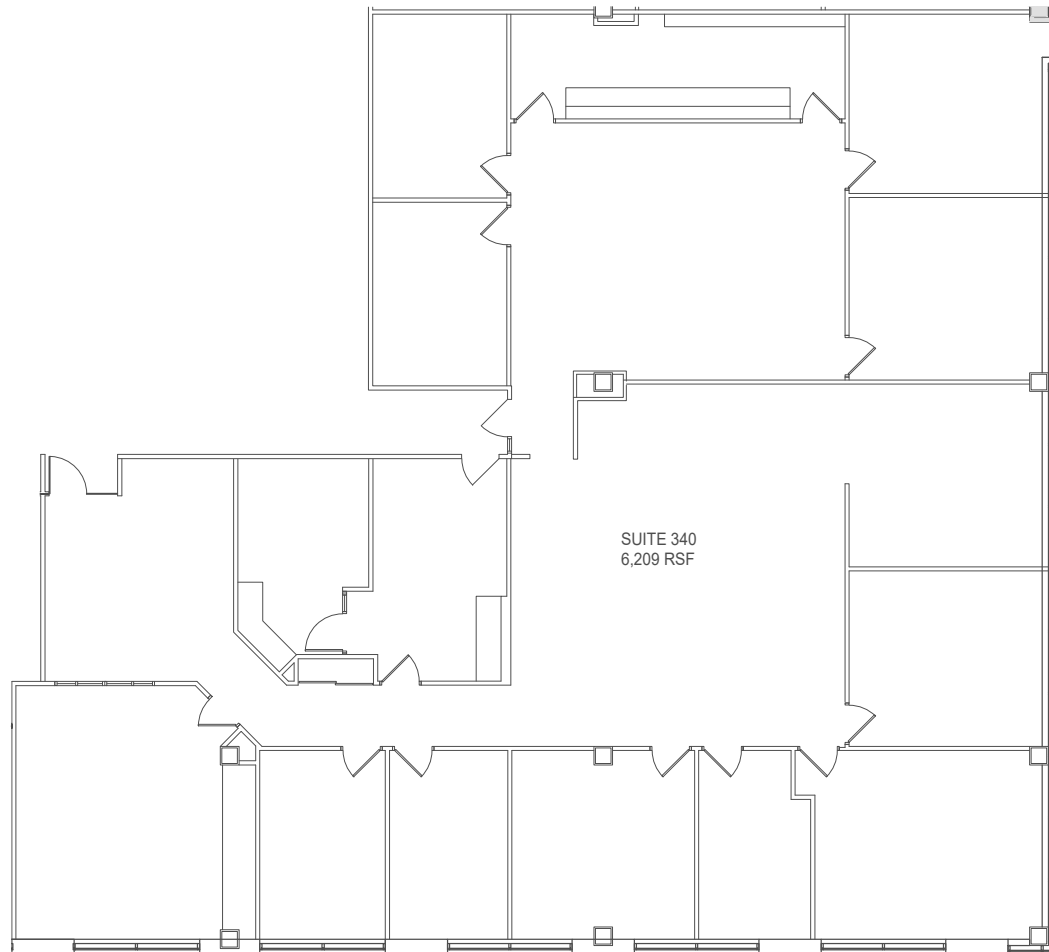

340

6,082 SF

EDENS

630 DUNDEE ROAD
NORTHBROOK, ILLINOIS

JASON WURTZ
630 693 0692
JWURTZ@HIFFMAN.COM

KBS

NAHiffman